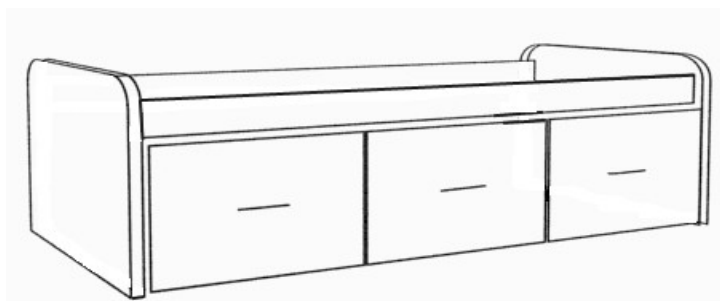

TÉCNICO COMEDORES - JUVENILES - MATRIMONIO

GOPLACES COLLECTION

JUVENILES

REFERENCIA	DESCRIPCIÓN	PUNTOS
JUV1022	ARMARIO 2 PUERTAS + 6 CAJONES	170

TAPA Y PIE DE 25 MM

ALTO	2200
ANCHO	992
FONDO	516

REFERENCIA	DESCRIPCIÓN	PUNTOS
JUV1025	ARMARIO 3 PUERTAS + 6 CAJONES	215

TAPA Y PIE DE 25 MM

ALTO	2200
ANCHO	1477
FONDO	516

REFERENCIA	DESCRIPCIÓN	PUNTOS
JUV1027	ARMARIO 2 PUERTAS + 2 CAJONES	131

ALTO	2200
ANCHO	992
FONDO	516

REFERENCIA	DESCRIPCIÓN	PUNTOS
JUV1028	ARMARIO 2 PUERTAS CORREDERAS 1200	182
DM1028/1	ARMARIO 2 PUERTAS CORREDERAS 1900	280