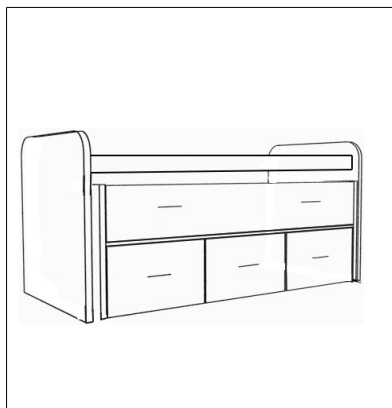

JUVENILES

REFERENCIA	DESCRIPCIÓN	PUNTOS
JUV1015	MODULO CPU 2 CAJONES	38

PIE DE 25 MM

ALTO	750
ANCHO	445
FONDO	385

REFERENCIA	DESCRIPCIÓN	PUNTOS
JUV1016	MODULO CPU 4 CAJONES	51

PIE DE 25 MM

ALTO	750
ANCHO	445
FONDO	385