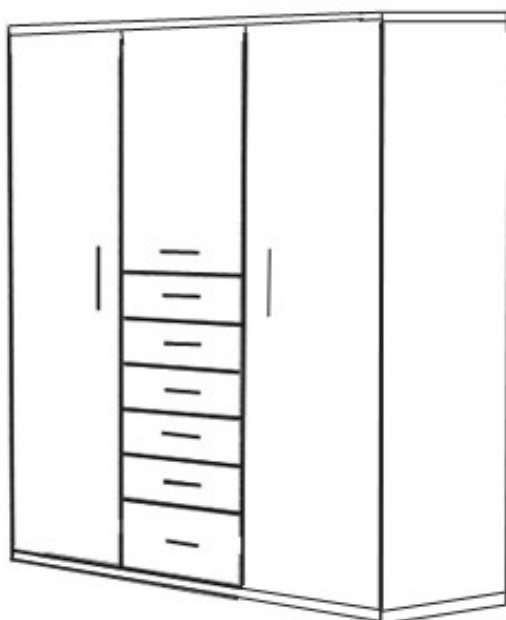

TÉCNICO COMEDORES - JUVENILES - MATRIMONIO

GOPLACES COLLECTION

JUVENILES

REFERENCIA	DESCRIPCIÓN	PUNTOS
JUV1022	ARMARIO 2 PUERTAS + 6 CAJONES	170

TAPA Y PIE DE 25 MM

ALTO	2200
ANCHO	992
FONDO	516

REFERENCIA	DESCRIPCIÓN	PUNTOS
JUV1025	ARMARIO 3 PUERTAS + 6 CAJONES	215

TAPA Y PIE DE 25 MM

ALTO	2200
ANCHO	1477
FONDO	516

REFERENCIA	DESCRIPCIÓN	PUNTOS
JUV1027	ARMARIO 2 PUERTAS + 2 CAJONES	131

ALTO	2200
ANCHO	992
FONDO	516

REFERENCIA	DESCRIPCIÓN	PUNTOS
JUV1028	ARMARIO 2 PUERTAS CORREDERAS 1200	182
DM1028/1	ARMARIO 2 PUERTAS CORREDERAS 1900	280

TAPA Y PIE DE 25 MM
INTERIOR CON DOS CAJONES

ALTO	2080
ANCHO	
FONDO	550

JUVENILES

	REFERENCIA	DESCRIPCIÓN	PUNTOS
	JUV1032	ARMARIO 1 PUERTA	88

ALTO	2200
ANCHO	500
FONDO	516

JUV1002  JUV1002/1 	REFERENCIA	DESCRIPCIÓN	PUNTOS
	JUV1002	ARCON 1 CAJON	58
JUV1002/1	ARCON 2 CAJONES	63	