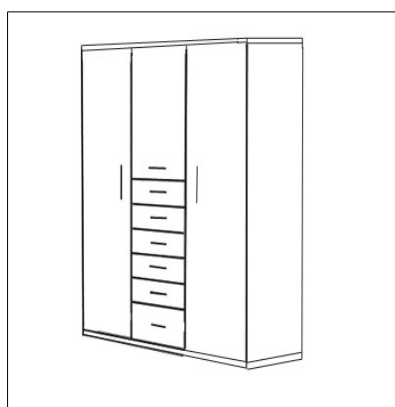

TÉCNICO COMEDORES - JUVENILES - MATRIMONIO

GOPLACES COLLECTION

JUVENILES

REFERENCIA	DESCRIPCIÓN	PUNTOS
JUV1022	ARMARIO 2 PUERTAS + 6 CAJONES	170

TAPA Y PIE DE 25 MM

ALTO	2200
ANCHO	992
FONDO	516

REFERENCIA	DESCRIPCIÓN	PUNTOS
JUV1025	ARMARIO 3 PUERTAS + 6 CAJONES	215

TAPA Y PIE DE 25 MM

ALTO	2200
ANCHO	1477
FONDO	516

REFERENCIA	DESCRIPCIÓN	PUNTOS
JUV1027	ARMARIO 2 PUERTAS + 2 CAJONES	131

ALTO	2200
ANCHO	992
FONDO	516

REFERENCIA	DESCRIPCIÓN	PUNTOS
JUV1028	ARMARIO 2 PUERTAS CORREDERAS 1200	182
DM1028/1	ARMARIO 2 PUERTAS CORREDERAS 1900	280