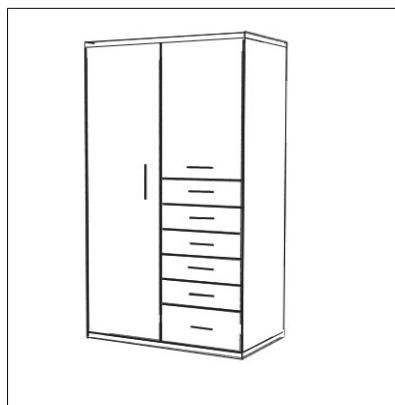

TÉCNICO COMEDORES - JUVENILES - MATRIMONIO

GOPLACES COLLECTION

JUVENILES

REFERENCIA	DESCRIPCIÓN	PUNTOS
JUV1022	ARMARIO 2 PUERTAS + 6 CAJONES	170

TAPA Y PIE DE 25 MM

ALTO	2200
ANCHO	992
FONDO	516

REFERENCIA	DESCRIPCIÓN	PUNTOS
JUV1025	ARMARIO 3 PUERTAS + 6 CAJONES	215

TAPA Y PIE DE 25 MM

ALTO	2200
ANCHO	1477
FONDO	516

REFERENCIA	DESCRIPCIÓN	PUNTOS
JUV1027	ARMARIO 2 PUERTAS + 2 CAJONES	131

ALTO	2200
ANCHO	992
FONDO	516

REFERENCIA	DESCRIPCIÓN	PUNTOS
JUV1028	ARMARIO 2 PUERTAS CORREDERAS 1200	182
DM1028/1	ARMARIO 2 PUERTAS CORREDERAS 1900	280