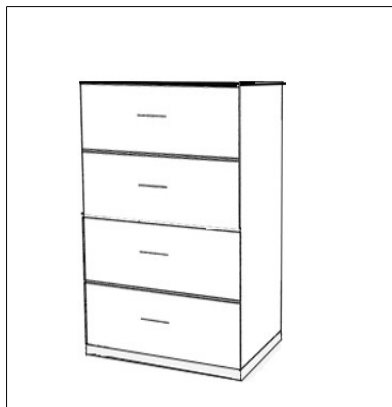

REFERENCIA	DESCRIPCIÓN	PUNTOS
JUV1016	MODULO CPU 4 CAJONES	51

PIE DE 25 MM

ALTO	750
ANCHO	445
FONDO	385