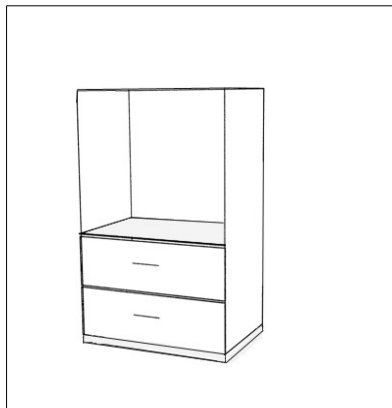

JUVENILES

REFERENCIA	DESCRIPCIÓN	PUNTOS
JUV1015	MODULO CPU 2 CAJONES	38

PIE DE 25 MM

ALTO	750
ANCHO	445
FONDO	385