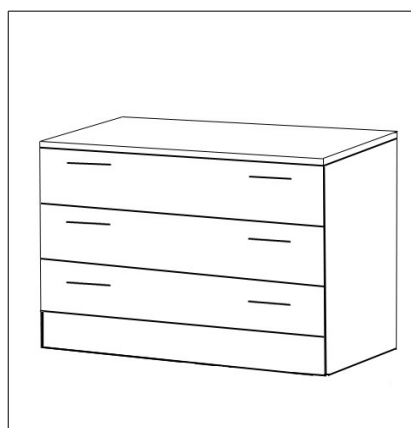

DORMITORIOS

REFERENCIA	DESCRIPCIÓN	PUNTOS
DM1001	COMODA 4 CAJONES TAPA Y PIE 25MM	60,00

ALTO	770
ANCHO	1000
FONDO	400

REFERENCIA	DESCRIPCIÓN	PUNTOS
DM1002	COMODA 4 CAJONES TAPA Y PIE 16MM	57,00

ALTO	750
ANCHO	1000
FONDO	400

REFERENCIA	DESCRIPCIÓN	PUNTOS
DM1003	COMODA 3 CAJONES TAPA 25MM	42,00
DM1003/1	COMODA 3 CAJONES TAPA 16MM	40,50

LINEA ECO	ALTO	725
	ANCHO	900
	FONDO	400

REFERENCIA	DESCRIPCIÓN	PUNTOS
DM1024	COMODA 4 CAJONES TAPA 16MM	44,00
DM1024/1	COMODA 4 CAJONES TAPA 25MM	45,50

ALTO	446
ANCHO	460
FONDO	326

REFERENCIA	DESCRIPCIÓN	PUNTOS
DM1004	MESITA 2 CAJONES TAPA 16MM Y ZOCALO	18,00

LINEA ECO	ALTO	486
	ANCHO	480
	FONDO	300

REFERENCIA	DESCRIPCIÓN	PUNTOS
DM1008	MARCO CON LUNA	25,00