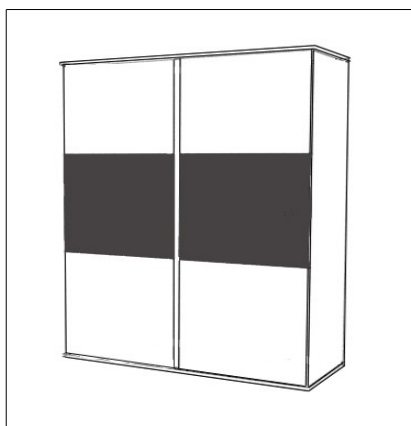

DORMITORIOS

REFERENCIA	DESCRIPCIÓN	PUNTOS
DM1028	ARMARIO 2 PUERTAS CORREDERA	199,00

TAPA Y PIE DE 25 MM
INTERIOR CON DOS CAJONES

ALTO	2100
ANCHO	1860
FONDO	550