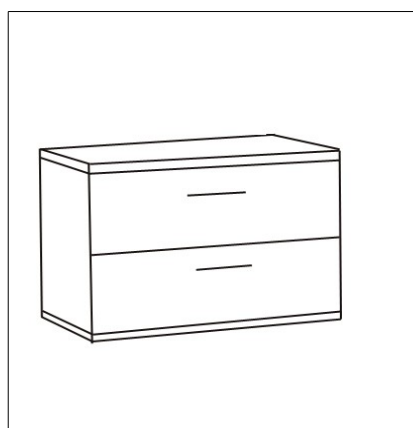

DORMITORIOS

REFERENCIA	DESCRIPCIÓN	PUNTOS
DM1005	MESITA 2 CAJONES TAPAY PIE 25MM	23,00

ALTO	460
ANCHO	550
FONDO	330