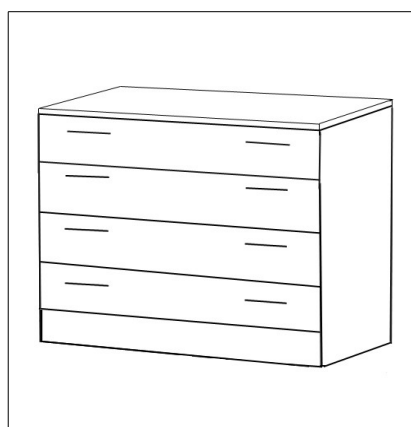

DORMITORIOS

REFERENCIA	DESCRIPCIÓN	PUNTOS
DM1001	COMODA 4 CAJONES TAPA Y PIE 25MM	60,00

ALTO	770
ANCHO	1000
FONDO	400

REFERENCIA	DESCRIPCIÓN	PUNTOS
DM1002	COMODA 4 CAJONES TAPA Y PIE 16MM	57,00

ALTO	750
ANCHO	1000
FONDO	400

REFERENCIA	DESCRIPCIÓN	PUNTOS
DM1003	COMODA 3 CAJONES TAPA 25MM	42,00
DM1003/1	COMODA 3 CAJONES TAPA 16MM	40,50

LINEA ECO	ALTO	725
	ANCHO	900
	FONDO	400

REFERENCIA	DESCRIPCIÓN	PUNTOS
DM1024	COMODA 4 CAJONES TAPA 16MM	44,00
DM1024/1	COMODA 4 CAJONES TAPA 25MM	45,50

ALTO	446
ANCHO	460
FONDO	326

REFERENCIA	DESCRIPCIÓN	PUNTOS
DM1004	MESITA 2 CAJONES TAPA 16MM Y ZOCALO	18,00

LINEA ECO	ALTO	486
	ANCHO	480
	FONDO	300

REFERENCIA	DESCRIPCIÓN	PUNTOS
DM1008	MARCO CON LUNA	25,00