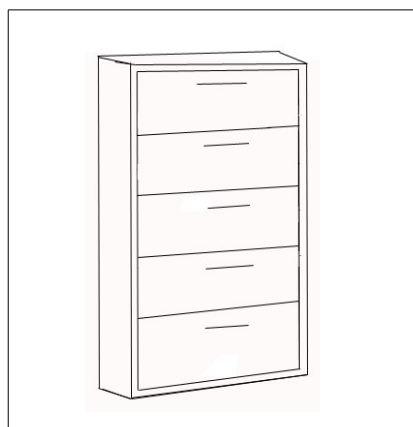

REFERENCIA	DESCRIPCIÓN	PUNTOS
DM1015	SINFONIER 5/C	45,00

LINEA ECO

TAPA DE 16MM
Tirador de plástico

	ALTO	1000
	ANCHO	500
	FONDO	360