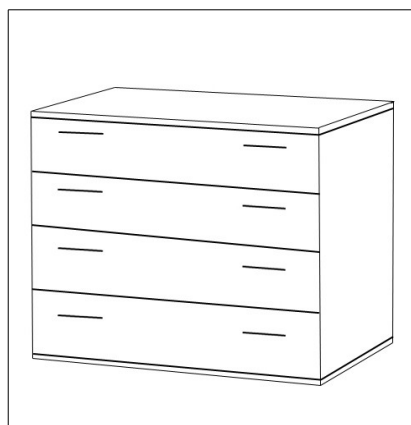

DORMITORIOS

REFERENCIA	DESCRIPCIÓN	PUNTOS
DM1001	COMODA 4 CAJONES TAPA Y PIE 25MM	60,00

ALTO	770
ANCHO	1000
FONDO	400

REFERENCIA	DESCRIPCIÓN	PUNTOS
DM1002	COMODA 4 CAJONES TAPA Y PIE 16MM	57,00

ALTO	750
ANCHO	1000
FONDO	400

REFERENCIA	DESCRIPCIÓN	PUNTOS
DM1003	COMODA 3 CAJONES TAPA 25MM	42,00
DM1003/1	COMODA 3 CAJONES TAPA 16MM	40,50

LINEA ECO	ALTO	725
	ANCHO	900
	FONDO	400

REFERENCIA	DESCRIPCIÓN	PUNTOS
DM1024	COMODA 4 CAJONES TAPA 16MM	44,00
DM1024/1	COMODA 4 CAJONES TAPA 25MM	45,50

ALTO	446
ANCHO	460
FONDO	326

REFERENCIA	DESCRIPCIÓN	PUNTOS
DM1004	MESITA 2 CAJONES TAPA 16MM Y ZOCALO	18,00

LINEA ECO	ALTO	486
	ANCHO	480
	FONDO	300

REFERENCIA	DESCRIPCIÓN	PUNTOS
DM1008	MARCO CON LUNA	25,00