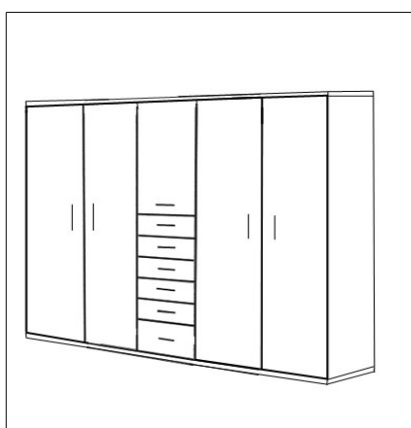

LINEA ECO	ALTO	430
	ANCHO	1960
	FONDO	516

DORMITORIOS

REFERENCIA	DESCRIPCIÓN	PUNTOS
DM1028	ARMARIO 2 PUERTAS CORREDERA	199,00

TAPA Y PIE DE 25 MM
INTERIOR CON DOS CAJONES

ALTO	2100
ANCHO	1860
FONDO	550

REFERENCIA	DESCRIPCIÓN	PUNTOS
DM1023	ARMARIO 5 PUERTAS + 6 CAJONES	236,00