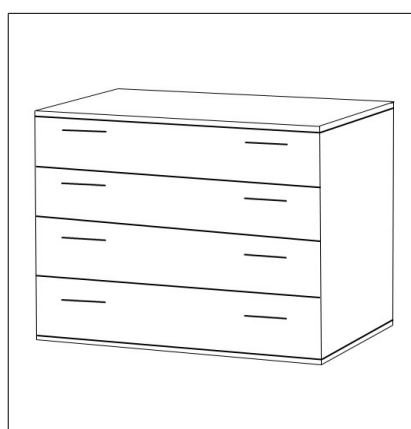

DORMITORIOS

REFERENCIA	DESCRIPCIÓN	PUNTOS
DM1001	COMODA 4 CAJONES TAPA Y PIE 25MM	60,00

ALTO	770
ANCHO	1000
FONDO	400

REFERENCIA	DESCRIPCIÓN	PUNTOS
DM1002	COMODA 4 CAJONES TAPA Y PIE 16MM	57,00

ALTO	750
ANCHO	1000
FONDO	400

REFERENCIA	DESCRIPCIÓN	PUNTOS
DM1003	COMODA 3 CAJONES TAPA 25MM	42,00
DM1003/1	COMODA 3 CAJONES TAPA 16MM	40,50

LINEA ECO	ALTO	725
	ANCHO	900
	FONDO	400

REFERENCIA	DESCRIPCIÓN	PUNTOS
DM1024	COMODA 4 CAJONES TAPA 16MM	44,00
DM1024/1	COMODA 4 CAJONES TAPA 25MM	45,50

ALTO	446
ANCHO	460
FONDO	326

REFERENCIA	DESCRIPCIÓN	PUNTOS
DM1004	MESITA 2 CAJONES TAPA 16MM Y ZOCALO	18,00

LINEA ECO	ALTO	486
	ANCHO	480
	FONDO	300

REFERENCIA	DESCRIPCIÓN	PUNTOS
DM1008	MARCO CON LUNA	25,00