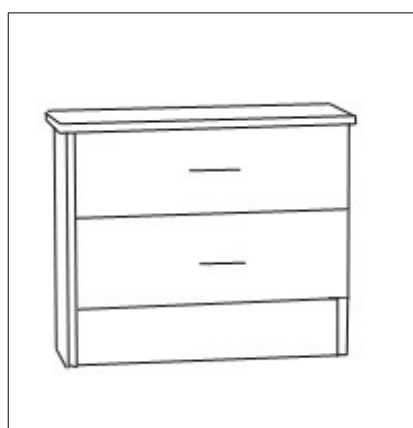

REFERENCIA	DESCRIPCIÓN	PUNTOS
DM1003	COMODA 3 CAJONES TAPA 25MM	42,00
DM1003/1	COMODA 3 CAJONES TAPA 16MM	40,50

LINEA ECO	ALTO	725
	ANCHO	900
	FONDO	400

REFERENCIA	DESCRIPCIÓN	PUNTOS
DM1024	COMODA 4 CAJONES TAPA 16MM	44,00
DM1024/1	COMODA 4 CAJONES TAPA 25MM	45,50

LINEA ECO	ALTO	750
	ANCHO	900
	FONDO	400

DORMITORIOS

REFERENCIA	DESCRIPCIÓN	PUNTOS
DM1005	MESITA 2 CAJONES TAPAY PIE 25MM	23,00

ALTO	460
ANCHO	550
FONDO	330

REFERENCIA	DESCRIPCIÓN	PUNTOS
DM1006	MESITA 2 CAJONES TAPAY PIE 16MM	21,00

ALTO	446
ANCHO	460
FONDO	326

REFERENCIA	DESCRIPCIÓN	PUNTOS
DM1004	MESITA 2 CAJONES TAPA 16MM Y ZOCALO	18,00

LINEA ECO	ALTO	486
	ANCHO	480
	FONDO	300

REFERENCIA	DESCRIPCIÓN	PUNTOS
DM1008	MARCO CON LUNA	25,00