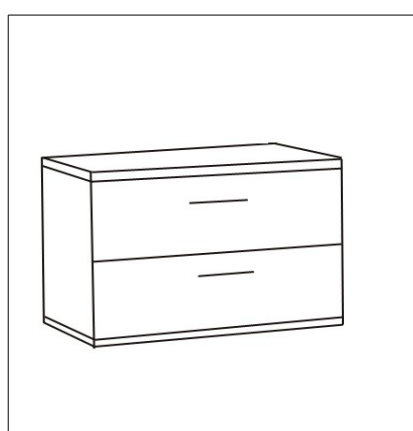

DORMITORIOS

REFERENCIA	DESCRIPCIÓN	PUNTOS
DM1001	COMODA 4 CAJONES TAPA Y PIE 25MM	60,00

ALTO	770
ANCHO	1000
FONDO	400

REFERENCIA	DESCRIPCIÓN	PUNTOS
DM1002	COMODA 4 CAJONES TAPA Y PIE 16MM	57,00

ALTO	750
ANCHO	1000
FONDO	400

REFERENCIA	DESCRIPCIÓN	PUNTOS
DM1003	COMODA 3 CAJONES TAPA 25MM	42,00
DM1003/1	COMODA 3 CAJONES TAPA 16MM	40,50

LINEA ECO	ALTO	725
	ANCHO	900
	FONDO	400

REFERENCIA	DESCRIPCIÓN	PUNTOS
DM1024	COMODA 4 CAJONES TAPA 16MM	44,00
DM1024/1	COMODA 4 CAJONES TAPA 25MM	45,50

LINEA ECO	ALTO	750
	ANCHO	900
	FONDO	400

DORMITORIOS

REFERENCIA	DESCRIPCIÓN	PUNTOS
DM1005	MESITA 2 CAJONES TAPAY PIE 25MM	23,00

ALTO	460
ANCHO	550
FONDO	330

REFERENCIA	DESCRIPCIÓN	PUNTOS
DM1006	MESITA 2 CAJONES TAPAY PIE 16MM	21,00

ALTO	446
ANCHO	460
FONDO	326

REFERENCIA	DESCRIPCIÓN	PUNTOS
DM1004	MESITA 2 CAJONES TAPA 16MM Y ZOCALO	18,00

LINEA ECO	ALTO	486
	ANCHO	480
	FONDO	300

REFERENCIA	DESCRIPCIÓN	PUNTOS
DM1008	MARCO CON LUNA	25,00